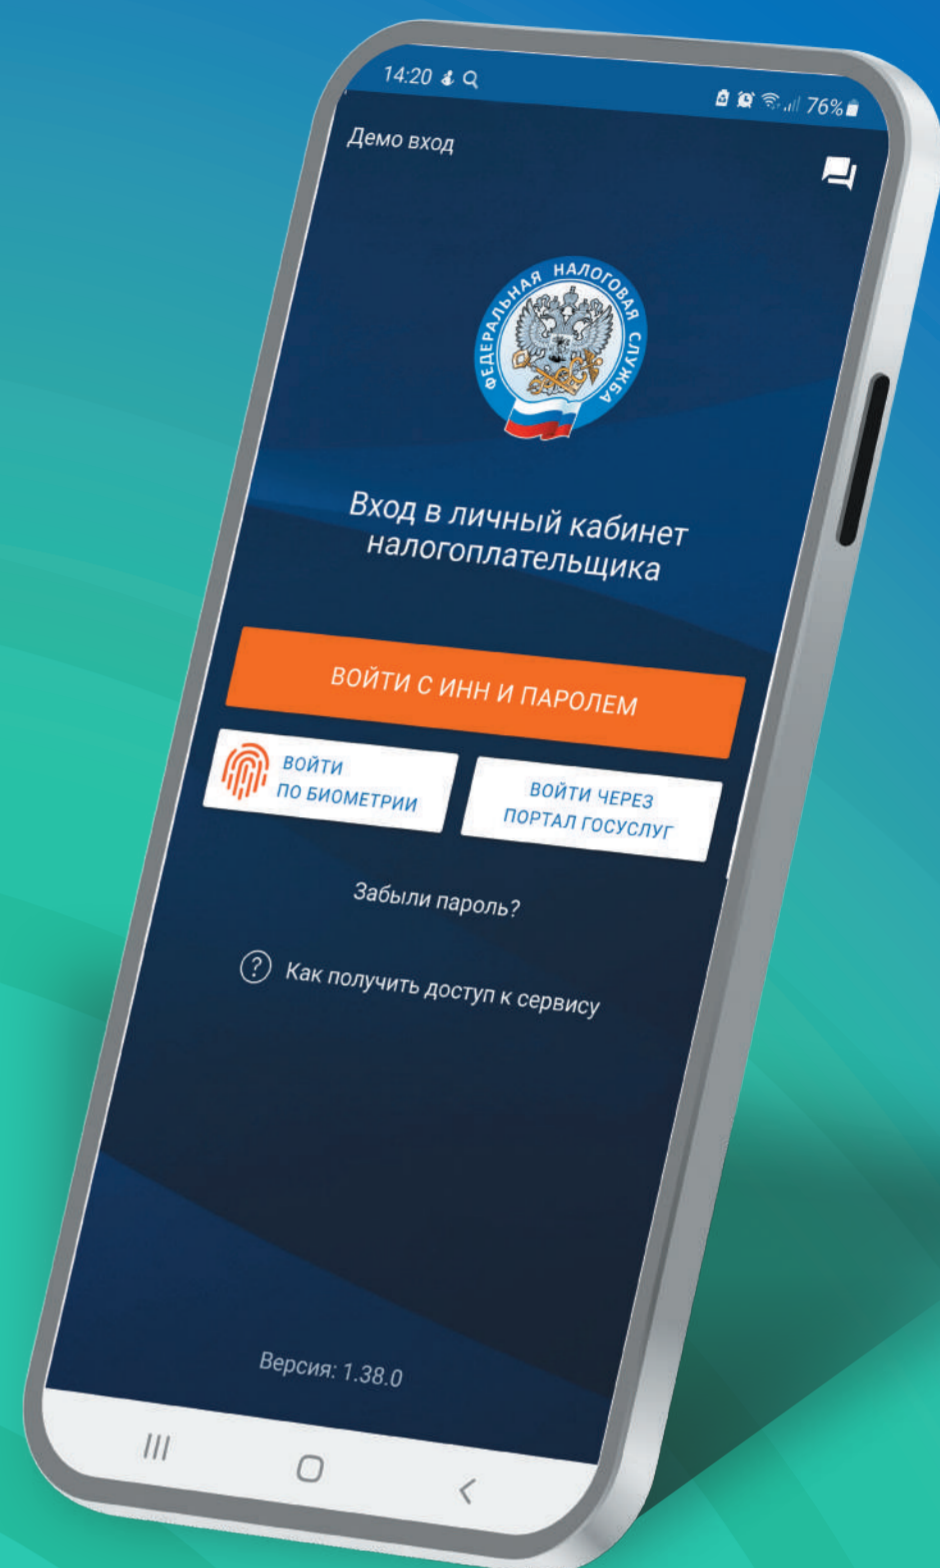

ЦИФРОВАЯ ЭКОСИСТЕМА ФНС РОССИИ

Более 50 электронных сервисов для физических лиц

ФЕДЕРАЛЬНАЯ
НАЛОГОВАЯ СЛУЖБА

ПОДКЛЮЧЕНИЕ К ЛК ФЛ

Получите доступ ко всем электронным сервисам ФНС России в личном кабинете налогоплательщика прямо в вашем смартфоне

Узнать, как подключиться к ЛК ФЛ
Вы можете, наведя камеру Вашего смартфона
на QR-код, или на сайте NALOG.GOV.RU